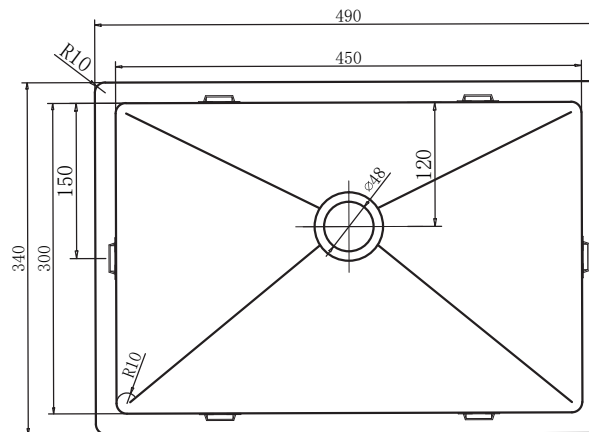

Lavabo Low håndvask Udskæringsmål

Varenr.: 10269
VVS-nr.: 642703614

Godstykkelse: 1,2 mm
Min. skabsbredde: 600 mm

Fikseringsclips til nedfældning medfølger

LAVABO®

UDSKÆRINGSMÅL Nedfældning
AUSSPARURNG Einbau
CUTOUT Normal installation

UDSKÆRINGSMÅL Planlimning
AUSSPARURNG Flächenbündig
CUTOUT Flush mount