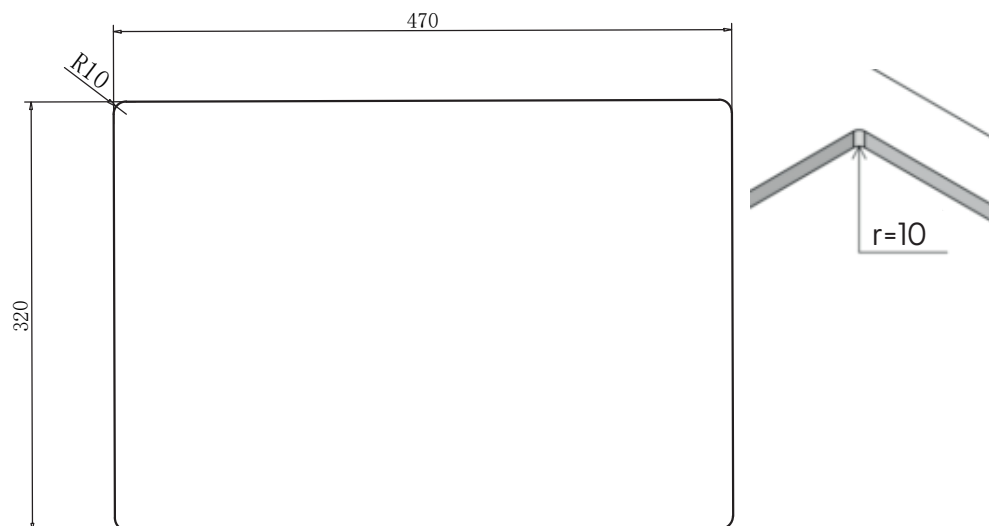

Lavabo Low håndvask Udskæringsmål

Varenr.: 10269
VVS-nr.: 642703614

Godstykkelse: 1,2 mm
Min. skabsbredde: 600 mm

Fikseringsclips til nedfældning medfølger

LAVABO®

UDSKÆRINGSMÅL Nedfældning
AUSSPARURNG Einbau
CUTOUT Normal installation

UDSKÆRINGSMÅL Planlimning
AUSSPARURNG Flächenbündig
CUTOUT Flush mount